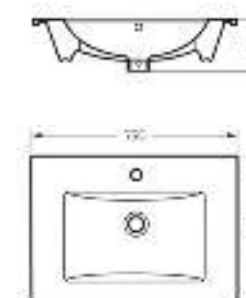

Мебельный умывальник Quadro 90

Мебельный умывальник
QUADRO 60

Ш 610 Г 471 В 164 мм / Вес брутто 16.78 кг

Артикул: WB.FN/Quadro/60-C/WHT.G

на тумбу

Мебельный умывальник
QUADRO 75

Ш 750 Г 462 В 193 мм / Вес брутто 22.47 кг