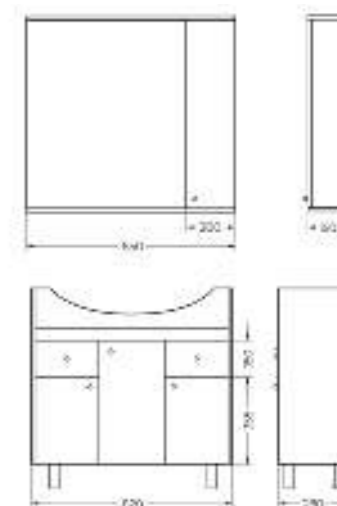

**Мебельный комплект
BEST 85**

Зеркало Ш 850 Г 160 В 800 мм / Вес нетто: 26 кг
Артикул: BSTSLMR85199W1

Тумба Ш 820 Г 280 В 820 мм / Вес нетто: 29 кг
Артикул: BSTSLCW851911F1