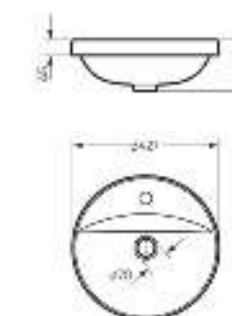

**Накладной умывальник
ART SLIM**

Ш 400 Г 400 В 147 мм / Вес брутто 8.23 кг

Артикул: WB.CT/Art/40-N.Slim/WHT.G

**Накладной умывальник
ART CUT**

Ш 400 Г 400 В 159 мм / Вес брутто 7.43 кг

Артикул: WB.CT/Art/40-N.Cut/WHT.G

**Врезной умывальник
ART INSIDE**

Ш 427 Г 427 В 150 мм / Вес брутто 6.88 кг

Артикул: WB.IN/Art/43-C/WHT.G