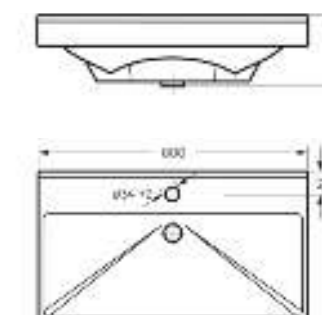

Мебельный умывальник
FEST 80

Ш 800 Г 450 В 220 мм / Вес брутто 25.75 кг

Артикул: WB.FN/Fest/80-C/WHT.G

на тумбу