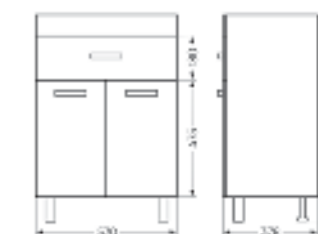

Тумба для умывальника напольная **FEST 60**

Ш 570 Г 378 В 840 мм / Вес нетто: 23 кг
Артикул: FSTSLCW600111F1

Подходит для умывальников:
Fest 60