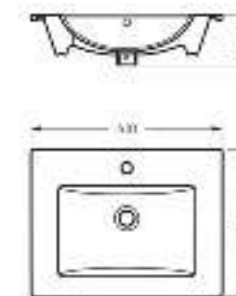

Артикул: WB.FN/Quadro/60-C/WHT.G

на тумбу