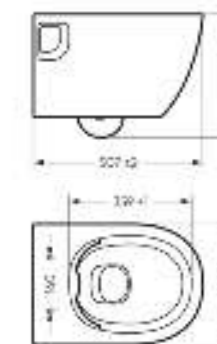

Унитаз подвесной
ART RIMLESS SLIM

Ш 363 Г 507 В 377 мм / Вес брутто 22.57 кг

Межосевое расстояние для монтажа
на систему инсталляции – 180 мм

Артикул: WC.WH/Art/SlimDM.Rim/WHT.G

- **sanita crystal**
- **антистекс**
- **безободковой чаши**
- **микрорифт**
- **slip up**
- **тонкое сиденье**

NEW
PRODUCT