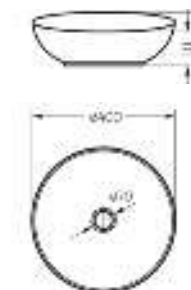

**Накладной умывальник
ART CUT**

Ш 400 Г 400 В 159 мм / Вес брутто 7.43 кг

Артикул: WB.CT/Art/40-N.Cut/WHT.G

Накладной умывальник Art Cut | Тумба подвесная Home Line 45