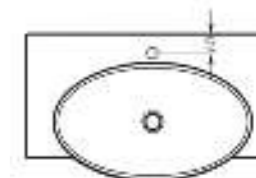

Накладной умывальник
INFINITY 60

Ш 598 Г 367 В 122 мм / Вес брутто 11.53 кг

Возможные варианты цвета под заказ.
Матовая глазурь.

Артикул: WB.CT/Infinity/60-N/WHT.G

на тумбу

на столешницу

Мебельный умывальник
INFINITY 65

Ш 656 Г 445 В 142 мм / Вес брутто 16.80 кг

Артикул: WB.FN/Infinity/65-C/WHT.G

на кронштейны

на тумбу

Мебельный умывальник
INFINITY 76

Ш 760 Г 450 В 112 мм / Вес брутто 18.43 кг

Артикул: WB.FN/Infinity/76-C/WHT.G

на кронштейны

на тумбу