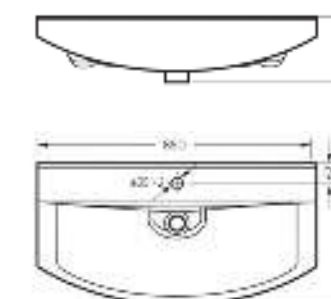

Артикул: WB.FN/Best/65-C/WHT.G

на тумбу

Мебельный умывальник
BEST 75

Ш 745 Г 430 В 202 мм / Вес брутто 22 кг

Артикул: WB.FN/Best/75-C/WHT.G

на тумбу

Мебельный умывальник
BEST 85

Ш 850 Г 433 В 194 мм / Вес брутто 22.83 кг