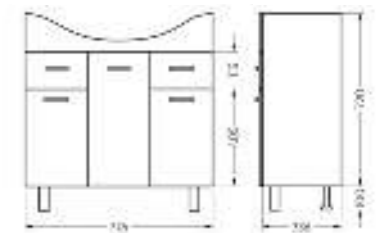

**Тумба для умывальника
CLASSIC 80**

Ш 776 Г 336 В 820 мм / Вес нетто: 31 кг
Артикул: CLSSLCW800110F1

Подходит для умывальников:
Classic 80

**Мебельный комплект
Newline60**

Зеркало Ш 600 Г 143 В 700 мм / Вес нетто: 20 кг
Артикул: ZNLN60

Тумба Ш 600 Г 454 В 820 мм / Вес нетто: 29 кг
Артикул: TNLN60