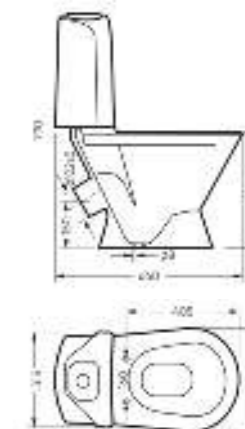

Унитаз-компакт
CLASSIC

Ш 350 Г 640 В 790 мм / Вес брутто 30.38 кг

Артикул Classic Basic: WC.CC/Classic/2-TM/WHT.G

Артикул Classic Comfort: WC.CC/Classic/2-DM/WHT.G

Умывальник на пьедестале
CLASSIC

Умывальник Ш 645 Г 485 В 205 мм / Вес брутто 16.1 кг
Пьедестал Ш 186 Г 168 В 690 мм / Вес брутто 9.16 кг